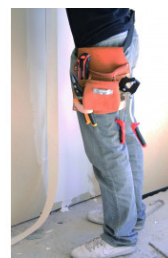

CARRELEUR

PLAQUISTE

PEINTRE

MAÇON

FAÇADIER

COUVREUR

SOLIER

PAYSAGISTE

## POCHE À OUTILS

En croûte de cuir véritable.  
Ceinture clipsable et réglable incluse.  
8 poches.  
2 porte-outils.  
1 porte-mètre.