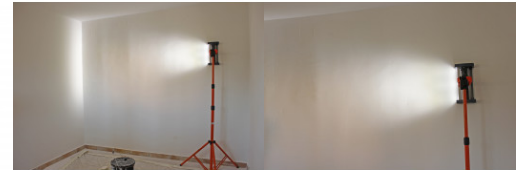

## EDMALIGHT - Lampe rasante LED sans fil

Lumière LED puissante permettant de repérer les imperfections, les irrégularités de surface sur les murs et plafonds.  
Légère et sans fil pour une manipulation optimale.  
Tête inclinable à 100° et orientable à 140° avec revêtement antidérapant pour s'adapter à la surface de travail.  
Adaptable sur trépied et perches télescopiques EDMA (non fournis).  
Puissance : 7,5 W.  
Flux lumineux : 715 lm.  
LED L70B20 pour plus de 30000 heures d'utilisation.  
Couleur de la source lumineuse : 6000 K = blanc froid.  
IRC > 80 = bon rendu couleur.  
Faisceau rasant 30° x 10°,  
IP 54.  
Certifiée CE.  
Livrée avec :  
- Batterie 14,8 V - Type 18650 - 2600 mAh - Li-Ion.  
- Chargeur de batterie.