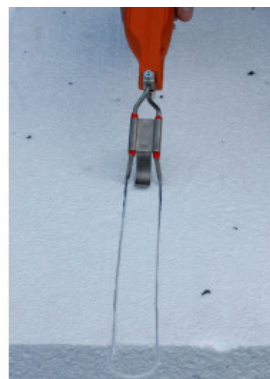

Réf. : 466555
Gencod 3476060046659 / Poids 0.090 kg
PCB : 15 / Métier : Facadier

RAINUREUSE Ø 30 MM - Pour couteau thermique

Rainure nette calibrée de 30 mm.
Idéale pour le passage des gaines électriques.

Pièces détachées et/ou produits associés

- 466755 - LAME DE RECHANGE 20 CM POUR COUPEAU THERMIQUE
- 466455 - PERFORATEUR Ø 70 MM - Pour couteau thermique
- 466655 - GUIDE DE COUPE 210 MM - Pour couteau thermique
- 526665 - BATTERIE DE RECHANGE POUR TABLES/ARCHES DE DÉCOUPE FIL CHAUD ET COUPEAU THERMIQUE SANS FIL
- 266755 - LAME DE RECHANGE 15 CM POUR COUPEAU THERMIQUE
- 526793 - CHARGEUR DE BATTERIE POUR TABLES/ARCHES DE DÉCOUPE FIL CHAUD ET COUPEAU THERMIQUE SANS FIL
- 466955 - PERFORATEUR AJUSTABLE Ø 30 - 150 MM - Kit pour couteau thermique