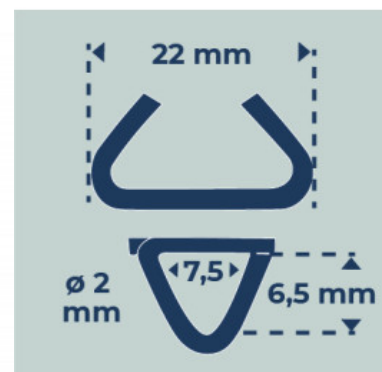

Réf. : 900460  
Gencod 3476060004604 / Poids 0.930 kg  
PCB : 20 / Métier : Paysagiste

## AGRAFE DELTA 22 - Galva A - x 1000 pcs

Ø du fil : 2 mm.  
Résistance du fil : 450-550 N/mm<sup>2</sup>.