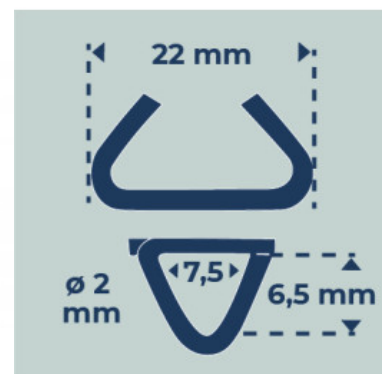

Réf. : 900463  
Gencod 3476069004636 / Poids 0.760 kg  
PCB : 20 / Métier : Paysagiste

## AGRAFE DELTA 22 - Galva plastifié vert - x 1000 pcs

Ø du fil : 2 mm.  
Résistance du fil : 450-600 N/mm<sup>2</sup>.  
RAL 6005.