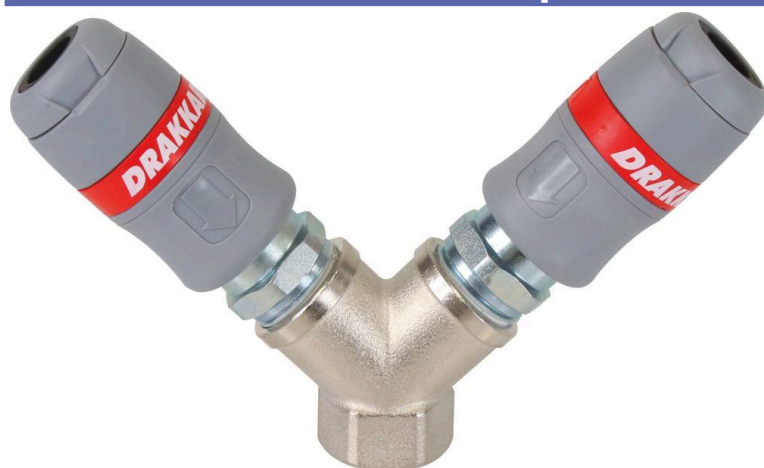

Raccord rapide femelle professionnel**DESCRIPTIF****Descriptif :**

Filetage femelle.

Référence	Passage air	Diamètre pouce	Débit	Conditionnement	Lot de
01372	6mm	1/2" BSP	50m³/h	blister	x 1