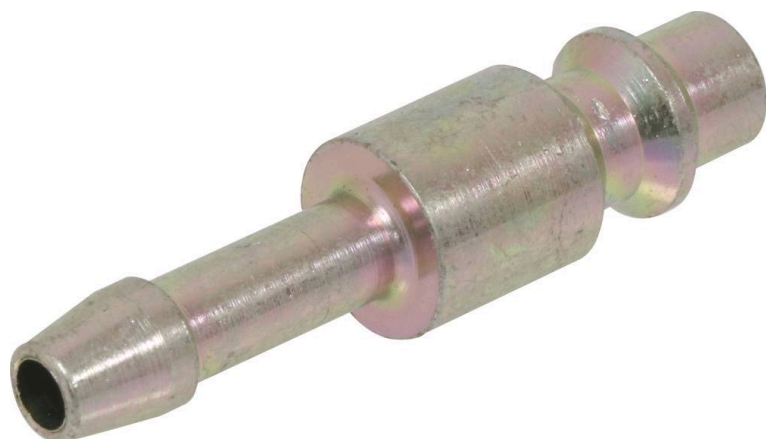

Embout rapide mâle**DESCRIPTIF**

Descriptif :
Pour tuyau.

Référence	Passage air	Diamètre	Débit	Conditionnement	Lot de
01407	6mm	6mm	50m ³ /h	blister	x 1