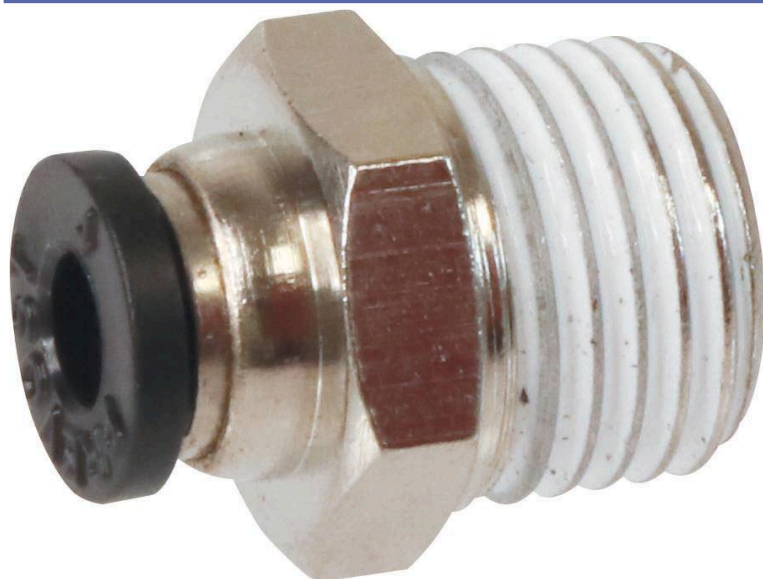

Raccord droit mâle conique**DESCRIPTIF****Descriptif :**

En sachet.

Référence	Diamètre extérieur	Filetage mâle BSPT	Conditionnement	Lot de
01701	4mm	R 1/4	sachet	x 10