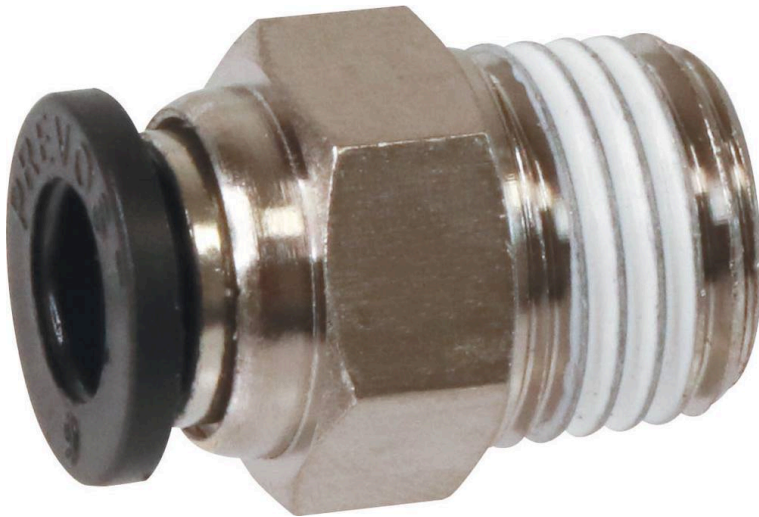

Raccord droit mâle conique**DESCRIPTIF****Descriptif :**

En sachet.

Référence	Diamètre extérieur	Filetage mâle BSPT	Conditionnement	Lot de
01703	6mm	R 1/4	sachet	x 10