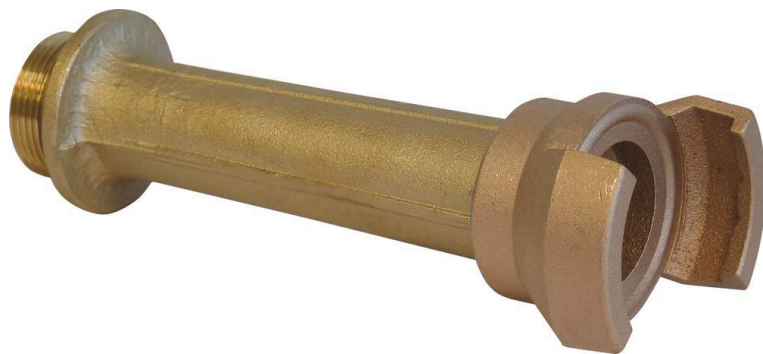

Lance type pompier**DESCRIPTIF****Descriptif :**

Alliage cuivreux.

Référence	Matière	Longueur	Diamètre du jet	Filetage
01941	alliage cuivreux	185mm	12	M36x200