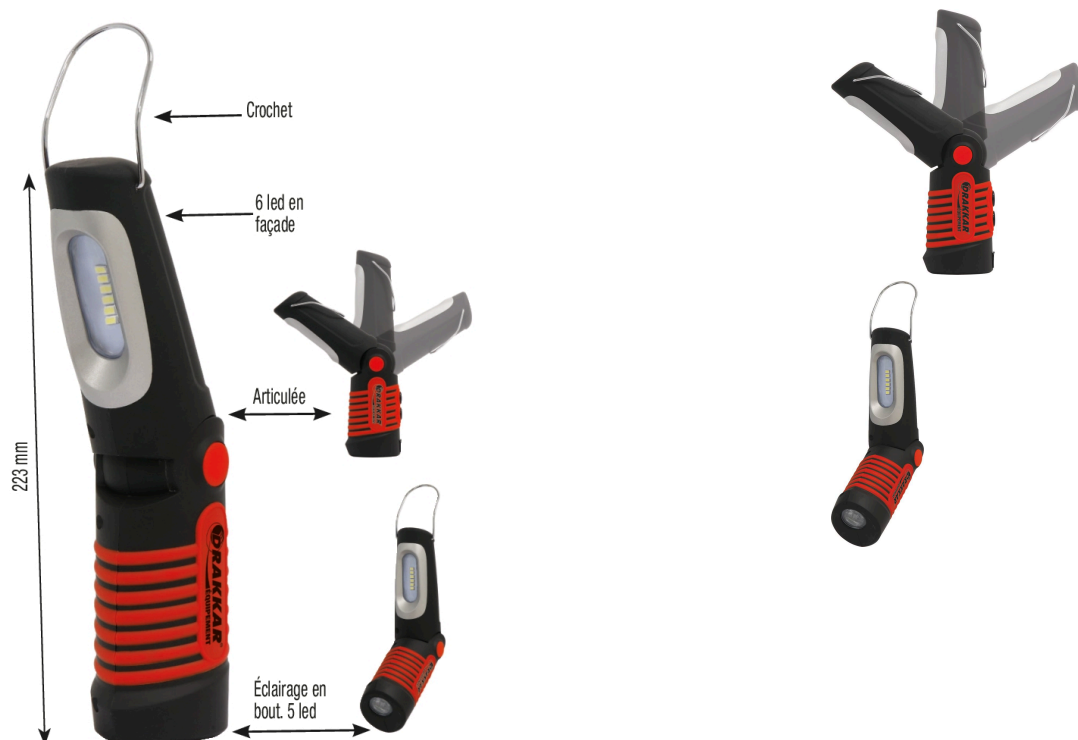

**Torche articulée rechargeable 6+5 LED****GARANTIE**  
**3**  
ANS**DESCRIPTIF****Descriptif :**

6 LED SMD en façade (4W).  
Éclairage en bout (5 LED 0,3W).  
Avec crochet.  
Base magnétique.  
Chargeur 5V 1A.  
Résistance aux chutes jusqu'à 2m.  
IP20.

Référence	Lot de
02255.20	x 20

**Livrée avec :**

- chargeur  
- câble USB