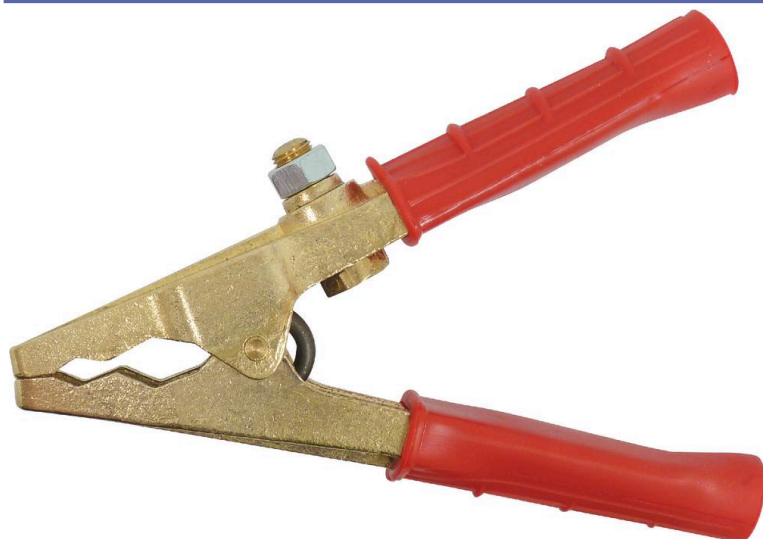

Pince bronze série lourde**DESCRIPTIF****Descriptif :**

Mâchoire type crocodile.

Pour une meilleure fixation de la pince sur la borne de la batterie.

En vrac.

Référence	Ampérage	Couleur	Matière	Longueur	Conditionnement
04165	300A	rouge	bronze	155mm	vrac