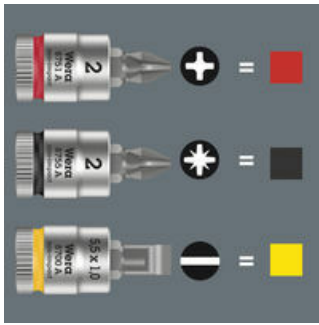

- Douille à embout (sauf "impact") pour utilisation manuelle et mécanisée
- Take it easy: marquage de couleur selon la taille
- Moletage droit à l'extrémité de la douille assurant une maniabilité élevée lors des opérations manuelles.
- Chrome-vanadium, chromage mat

Douille à embout à emmanchement 1/4". Avec repéreur d'outils "Take it easy" d'identification des calibres par couleur - pour trouver facilement et rapidement l'outil requis.

**Lien**

[https://products.wera.de/fr/cliquets\\_et\\_accessoires\\_zyklop\\_les\\_cliquets\\_zyklop\\_les\\_cliquets\\_zyklop\\_1\\_4\\_les\\_accessoires\\_zyklop\\_1\\_4\\_8751\\_a.html](https://products.wera.de/fr/cliquets_et_accessoires_zyklop_les_cliquets_zyklop_les_cliquets_zyklop_1_4_les_accessoires_zyklop_1_4_8751_a.html)

Repéreur d'outils Wera « Take it easy »

Le repéreur d'outils "Take it easy" avec repérage couleur en fonction des pointes et des poinçons de calibre, pour trouver facilement et rapidement l'outil nécessité.