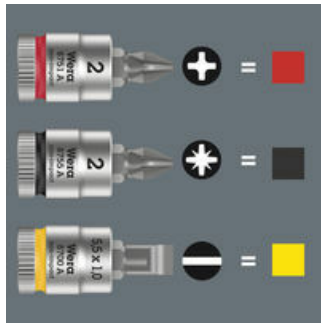

EAN:	4013288187284	Dimension:	100x44x22 mm
Numéro de pièce:	05003353001	Poids:	21 g
Numéro d'article:	8755 A	Pays d'origine:	CZ
		Numéro de tarif douanier:	82079030

- Douille à embout (sauf "impact") pour utilisation manuelle et mécanisée
- Take it easy: marquage de couleur selon la taille
- Moletage droit à l'extrémité de la douille assurant une maniabilité élevée lors des opérations manuelles.
- Chrome-vanadium, chromage mat

Douille à embout à emmanchement 1/4". Avec repéreur d'outils "Take it easy" d'identification des calibres par couleur - pour trouver facilement et rapidement l'outil requis.

Lien

https://products.wera.de/fr/cliquets_et_accessoires_zyklop_les_cliquets_zyklop_les_cliquets_zyklop_1_4_les_accessoires_zyklop_1_4_8755_a.html

Le repéreur d'outils "Take it easy" avec repérage couleur en fonction des pointes et des poinçons de calibre, pour trouver facilement et rapidement l'outil nécessité.

Douilles main-et-machine »

Les douilles "main-et-machine" permettent une utilisation en mode manuel et mécanique (sans chocs - impacts). Avec un seul assortiment de douilles, l'utilisateur est ainsi équipé pour presque toutes les applications.

Technologie d'embouts Wera

La grande précision des embout-douilles Wera vous garantissent un faux-rond réduit au minimum, d'où une longue durée de vie et un maximum de sécurité.

Réalisation extrêmement courte