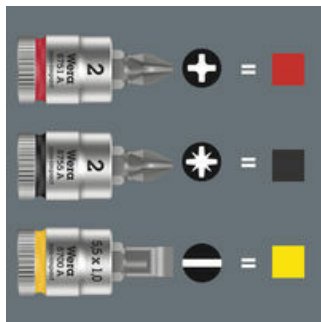

EAN:	4013288187291	Dimension:	100x44x22 mm
Numéro de pièce:	05003354001	Poids:	21 g
Numéro d'article:	8755 A	Pays d'origine:	CZ
		Numéro de tarif douanier:	82079030

- Douille à embout (sauf "impact") pour utilisation manuelle et mécanisée
- Take it easy: marquage de couleur selon la taille
- Moletage droit à l'extrémité de la douille assurant une maniabilité élevée lors des opérations manuelles.
- Chrome-vanadium, chromage mat

Douille à embout à emmanchement 1/4". Avec repéreur d'outils "Take it easy" d'identification des calibres par couleur - pour trouver facilement et rapidement l'outil requis.

Lien

https://products.wera.de/fr/cliquets_et_accessoires_zyklop_les_cliquets_zyklop_les_cliquets_zyklop_1_4_les_accessoires_zyklop_1_4_8755_a.html

Le repéreur d'outils "Take it easy" avec repérage couleur en fonction des pointes et des poinçons de calibre, pour trouver facilement et rapidement l'outil nécessité.

Douilles main-et-machine »

Les douilles "main-et-machine" permettent une utilisation en mode manuel et mécanique (sans chocs - impacts). Avec un seul assortiment de douilles, l'utilisateur est ainsi équipé pour presque toutes les applications.

Technologie d'embouts Wera

La grande précision des embout-douilles Wera vous garantissent un faux-rond réduit au minimum, d'où une longue durée de vie et un maximum de sécurité.

Réalisation extrêmement courte