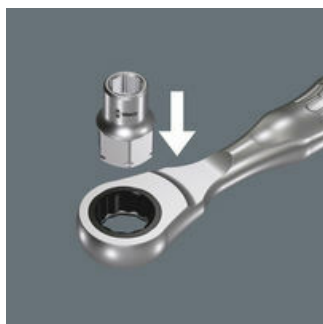

8790 FA Douille à carré Zyklop avec emmanchements 1/4" et hexagonal Hex 11, 4 mm
Zyklop Mini 2

EAN: 4013288179623

Numéro de pièce: 05003665001

Numéro d'article: 8790 FA

Dimension: 23x13x13 mm

Poids: 16 g

Pays d'origine: TW

**Numéro de tarif
douanier:** 82042000

- Outil très plat idéal pour les espaces exigus
- À actionnement manuel
- Avec gorge à bille
- Chrome-vanadium, chromage poli miroir
- Pour Zyklop Mini 2 et cliquets 1/4"

Douille Zyklop à emmanchement carré 1/4" et six pans Hex, pour le vissage manuel avec un cliquet 1/4".

Lien

https://products.wera.de/fr/cliquets_et_accessoires_zyklop_zyklop_mini_zyklop_mini_2_8790_fa.html

Wera - 8790 FA
05003665001 - 4013288179623

Wera Werkzeuge GmbH
Korzter Straße 21-25
D-42349 Wuppertal
Tel: +49 (0)2 02 / 40 45-0
E-Mail: info@wera.de

Zyklop Mini 2

Convenant pour l'admission de douilles 8790 FA Wera; avec très faibles dimensions, l'idéal pour les opérations dans les espaces très étroits.