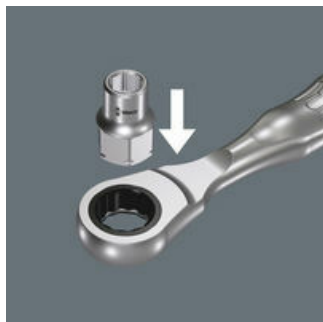

8790 FA Douille à carré Zyklop avec emmanchements 1/4" et hexagonal Hex 11,
4.5 mm
Zyklop Mini 2

EAN: 4013288179630

Numéro de pièce: 05003666001

Numéro d'article: 8790 FA

Dimension: 18x11x11 mm

Poids: 7 g

Pays d'origine: TW

**Numéro de tarif
douanier:** 82042000

- Outil très plat idéal pour les espaces exigus
- À actionnement manuel
- Avec gorge à bille
- Chrome-vanadium, chromage poli miroir
- Pour Zyklop Mini 2 et cliquets 1/4"

Douille Zyklop à emmanchement carré 1/4" et six pans Hex, pour le vissage manuel avec un cliquet 1/4".

Lien

https://products.wera.de/fr/cliquets_et_accessoires_zyklop_zyklop_mini_zyklop_mini_2_8790_fa.html

Zyklop Mini 2

Convenant pour l'admission de douilles 8790 FA Wera; avec très faibles dimensions, l'idéal pour les opérations dans les espaces très étroits.

Autres variantes de cette famille de produits: