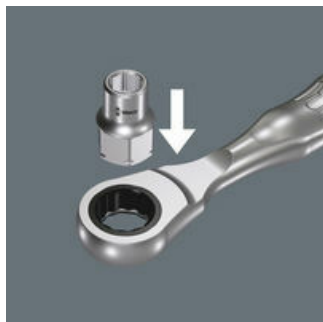

8790 FA Douille à carré Zyklop avec emmanchements 1/4" et hexagonal Hex 11, 5 mm  
Zyklop Mini 2

**EAN:** 4013288179647

**Numéro de pièce:** 05003667001

**Numéro d'article:** 8790 FA

**Dimension:** 23x13x13 mm

**Poids:** 16 g

**Pays d'origine:** TW

**Numéro de tarif  
douanier:** 82042000

- Outil très plat idéal pour les espaces exigus
- À actionnement manuel
- Avec gorge à bille
- Chrome-vanadium, chromage poli miroir
- Pour Zyklop Mini 2 et cliquets 1/4"

Douille Zyklop à emmanchement carré 1/4" et six pans Hex, pour le vissage manuel avec un cliquet 1/4".

**Lien**

[https://products.wera.de/fr/cliquets\\_et\\_accessoires\\_zyklop\\_zyklop\\_mini\\_zyklop\\_mini\\_2\\_8790\\_fa.html](https://products.wera.de/fr/cliquets_et_accessoires_zyklop_zyklop_mini_zyklop_mini_2_8790_fa.html)

Wera - 8790 FA  
05003667001 - 4013288179647

Wera Werkzeuge GmbH  
Korzter Straße 21-25  
D-42349 Wuppertal  
Tel: +49 (0)2 02 / 40 45-0  
E-Mail: [info@wera.de](mailto:info@wera.de)

Zyklop Mini 2

Convenant pour l'admission de douilles 8790 FA Wera; avec très faibles dimensions, l'idéal pour les opérations dans les espaces très étroits.