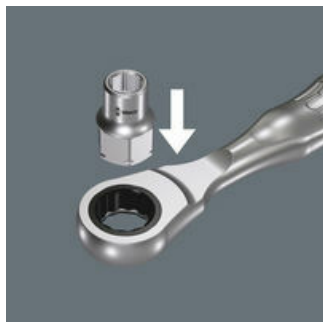

8790 FA Douille à carré Zyklop avec emmanchements 1/4" et hexagonal Hex 11,
5.5 mm
Zyklop Mini 2

EAN: 4013288179654

Numéro de pièce: 05003668001

Numéro d'article: 8790 FA

Dimension: 18x11x11 mm

Poids: 8 g

Pays d'origine: TW

**Numéro de tarif
douanier:** 82042000

- Outil très plat idéal pour les espaces exigus
- À actionnement manuel
- Avec gorge à bille
- Chrome-vanadium, chromage poli miroir
- Pour Zyklop Mini 2 et cliquets 1/4"

Douille Zyklop à emmanchement carré 1/4" et six pans Hex, pour le vissage manuel avec un cliquet 1/4".

Lien

https://products.wera.de/fr/cliquets_et_accessoires_zyklop_zyklop_mini_zyklop_mini_2_8790_fa.html

Zyklop Mini 2

Convenant pour l'admission de douilles 8790 FA Wera; avec très faibles dimensions, l'idéal pour les opérations dans les espaces très étroits.

Autres variantes de cette famille de produits: