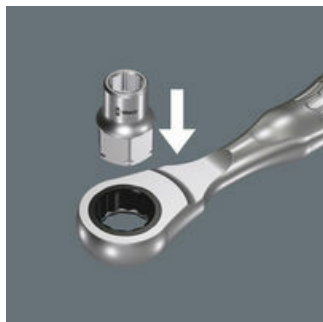

8790 FA Douille à carré Zyklop avec emmanchements 1/4" et hexagonal Hex 11, 6 mm
Zyklop Mini 2

EAN: 4013288179661

Numéro de pièce: 05003669001

Numéro d'article: 8790 FA

Dimension: 18x11x11 mm

Poids: 8 g

Pays d'origine: TW

**Numéro de tarif
douanier:** 82042000

- Outil très plat idéal pour les espaces exigus
- À actionnement manuel
- Avec gorge à bille
- Chrome-vanadium, chromage poli miroir
- Pour Zyklop Mini 2 et cliquets 1/4"

Douille Zyklop à emmanchement carré 1/4" et six pans Hex, pour le vissage manuel avec un cliquet 1/4".

Lien

https://products.wera.de/fr/cliquets_et_accessoires_zyklop_zyklop_mini_zyklop_mini_2_8790_fa.html

Wera - 8790 FA
05003669001 - 4013288179661

Wera Werkzeuge GmbH
Korzter Straße 21-25
D-42349 Wuppertal
Tel: +49 (0)2 02 / 40 45-0
E-Mail: info@wera.de

Zyklop Mini 2

Convenant pour l'admission de douilles 8790 FA Wera; avec très faibles dimensions, l'idéal pour les opérations dans les espaces très étroits.