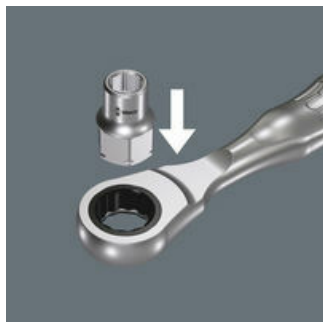

8790 FA Douille à carré Zyklop avec emmanchements 1/4" et hexagonal Hex 11, 8 mm  
Zyklop Mini 2

**EAN:** 4013288179678

**Numéro de pièce:** 05003675001

**Numéro d'article:** 8790 FA

**Dimension:** 18x11x11 mm

**Poids:** 9 g

**Pays d'origine:** TW

**Numéro de tarif douanier:** 82042000

- Outil très plat idéal pour les espaces exigus
- À actionnement manuel
- Avec gorge à bille
- Chrome-vanadium, chromage poli miroir
- Pour Zyklop Mini 2 et cliquets 1/4"

Douille Zyklop à emmanchement carré 1/4" et six pans Hex, pour le vissage manuel avec un cliquet 1/4".

**Lien**

[https://products.wera.de/fr/cliquets\\_et\\_accessoires\\_zyklop\\_zyklop\\_mini\\_zyklop\\_mini\\_2\\_8790\\_fa.html](https://products.wera.de/fr/cliquets_et_accessoires_zyklop_zyklop_mini_zyklop_mini_2_8790_fa.html)

Wera - 8790 FA  
05003675001 - 4013288179678

Wera Werkzeuge GmbH  
Korzter Straße 21-25  
D-42349 Wuppertal  
Tel: +49 (0)2 02 / 40 45-0  
E-Mail: [info@wera.de](mailto:info@wera.de)

Zyklop Mini 2

Convenant pour l'admission de douilles 8790 FA Wera; avec très faibles dimensions, l'idéal pour les opérations dans les espaces très étroits.