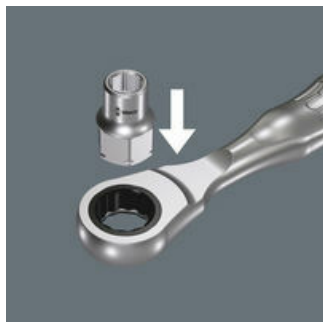

EAN:	4013288183415	Dimension:	18x17x17 mm
Numéro de pièce:	05003684001	Poids:	12 g
Numéro d'article:	8790 FA	Pays d'origine:	TW
		Numéro de tarif douanier:	82042000

- Outil très plat idéal pour les espaces exigus
- À actionnement manuel
- Avec gorge à bille
- Chrome-vanadium, chromage poli miroir
- Pour Zyklop Mini 2 et cliquets 1/4"

Douille Zyklop à emmanchement carré 1/4" et six pans Hex, pour le vissage manuel avec un cliquet 1/4".

Lien
https://products.wera.de/fr/cliquets_et_accessoires_zyklop_zyklop_mini_zyklop_mini_2_8790_fa.html

Wera - 8790 FA
05003684001 - 4013288183415

Wera Werkzeuge GmbH
Korzter Straße 21-25
D-42349 Wuppertal
Tel: +49 (0)2 02 / 40 45-0
E-Mail: info@wera.de

Zyklop Mini 2

Convenant pour l'admission de douilles 8790 FA Wera; avec très faibles dimensions, l'idéal pour les opérations dans les espaces très étroits.