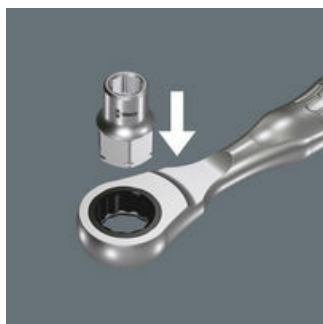

EAN:	4013288179692	Dimension:	23x13x13 mm
Numéro de pièce:	05003685001	Poids:	13 g
Numéro d'article:	8790 FA	Pays d'origine:	TW
		Numéro de tarif douanier:	82042000

- Outil très plat idéal pour les espaces exigus
- À actionnement manuel
- Avec gorge à bille
- Chrome-vanadium, chromage poli miroir
- Pour Zyklop Mini 2 et cliquets 1/4"

Douille Zyklop à emmanchement carré 1/4" et six pans Hex, pour le vissage manuel avec un cliquet 1/4".

Lien
https://products.wera.de/fr/cliquets_et_accessoires_zyklop_zyklop_mini_zyklop_mini_2_8790_fa.html

Wera - 8790 FA
05003685001 - 4013288179692

Wera Werkzeuge GmbH
Korzter Straße 21-25
D-42349 Wuppertal
Tel: +49 (0)2 02 / 40 45-0
E-Mail: info@wera.de

Zyklop Mini 2

Convenant pour l'admission de douilles 8790 FA Wera; avec très faibles dimensions, l'idéal pour les opérations dans les espaces très étroits.