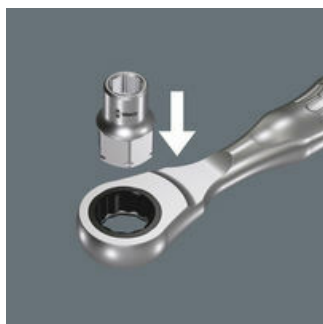

EAN:	4013288179685	Dimension:	18x14x14 mm
Numéro de pièce:	05003690001	Poids:	10 g
Numéro d'article:	8790 FA	Pays d'origine:	TW
		Numéro de tarif douanier:	82042000

- Outil très plat idéal pour les espaces exigus
- À actionnement manuel
- Avec gorge à bille
- Chrome-vanadium, chromage poli miroir
- Pour Zyklop Mini 2 et cliquets 1/4"

Douille Zyklop à emmanchement carré 1/4" et six pans Hex, pour le vissage manuel avec un cliquet 1/4".

Lien
https://products.wera.de/fr/cliquets_et_accessoires_zyklop_zyklop_mini_zyklop_mini_2_8790_fa.html

Wera - 8790 FA
05003690001 - 4013288179685

Wera Werkzeuge GmbH
Korzter Straße 21-25
D-42349 Wuppertal
Tel: +49 (0)2 02 / 40 45-0
E-Mail: info@wera.de

Zyklop Mini 2

Convenant pour l'admission de douilles 8790 FA Wera; avec très faibles dimensions, l'idéal pour les opérations dans les espaces très étroits.