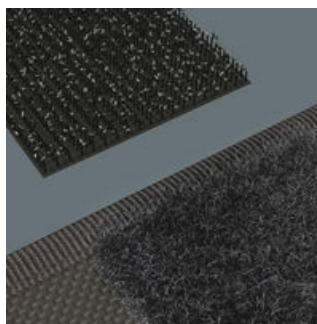

- Le matériau robuste et le faible poids assurent un transport optimal
- La fermeture à scratch puissante empêche l'ouverture inopinée et la perte des outils
- Design compact pour un rangement peu encombrant
- L'œillet d'accrochage permet de suspendre l'étui même ouvert.
- Compatible avec Wera 2go

Le matériau utilisé se distingue par sa grande robustesse.

Poches en mesh

Les poches filet garantissent un maintien de l'outil sûr et fiable. L'indication de la taille est visible au travers des mailles.

Flexible grâce à la bande scratch

L'étui textile présente une zone boucles au dos. La bande scratch autocollante fournie permet de fixer l'étui textile aux composants Wera 2go. Ou bien au mur, à l'étagère ou à la servante d'atelier.