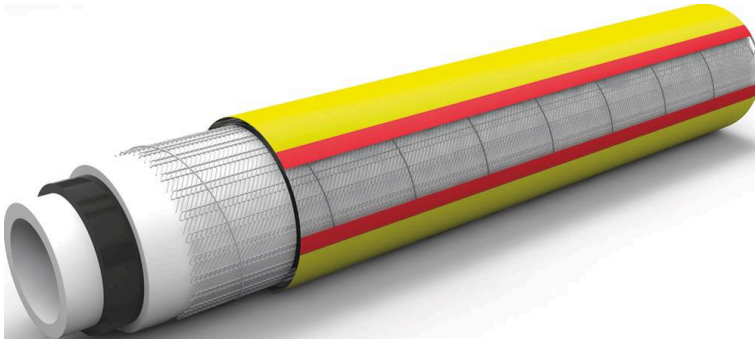

Famille : ARROSAGE

Marque : **fitt**  
TECHNOLOGY FLOW

## Tuyau d'arrosage renforcé semi-professionnel

## DESCRIPTIF

**Descriptif :**

Tuyau en PVC 5 couches.  
Renforcé, souple, anti-algues, anti-UV, renfort tricoté.  
Sans phtalates.  
Pression de service 8 bar (15mm) - 7bar (19mm).  
Température d'utilisation de -15°C à +50°C.

**Argumentaire :**

Fabrication européenne

Référence	Couleur	Matière	Type	Longueur	Diamètre
06499.60	jaune	PVC	semi-professionnel	25m	15mm
Pression	Lot de				
8 bar - 7bar	x 60				