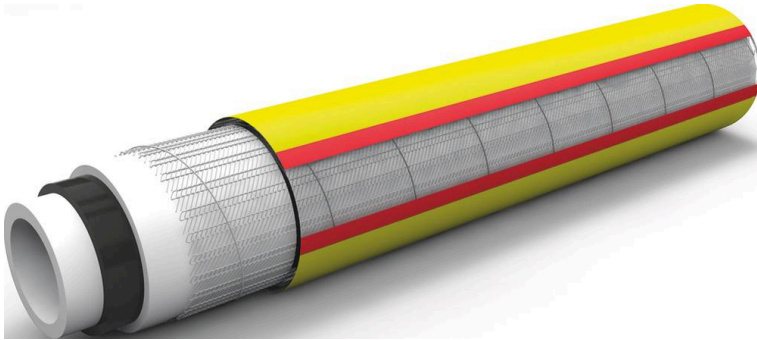

Famille : **ARROSAGE**Marque : **fitt**  
TECHNOLOGY FLOW**Tuyau d'arrosage renforcé semi-professionnel****DESCRIPTIF****Descriptif :**

Tuyau en PVC 5 couches.

Renforcé, souple, anti-algues, anti-UV, renfort tricoté.

Sans phtalates.

Pression de service 8 bar (15mm) - 7bar (19mm).

Température d'utilisation de -15°C à +50°C.

**Argumentaire :**

Fabrication européenne

Référence	Couleur	Matière	Type	Longueur	Diamètre
06500.20	jaune	PVC	semi-professionnel	50m	15mm
Pression	Lot de				
8 bar - 7bar	x 20				