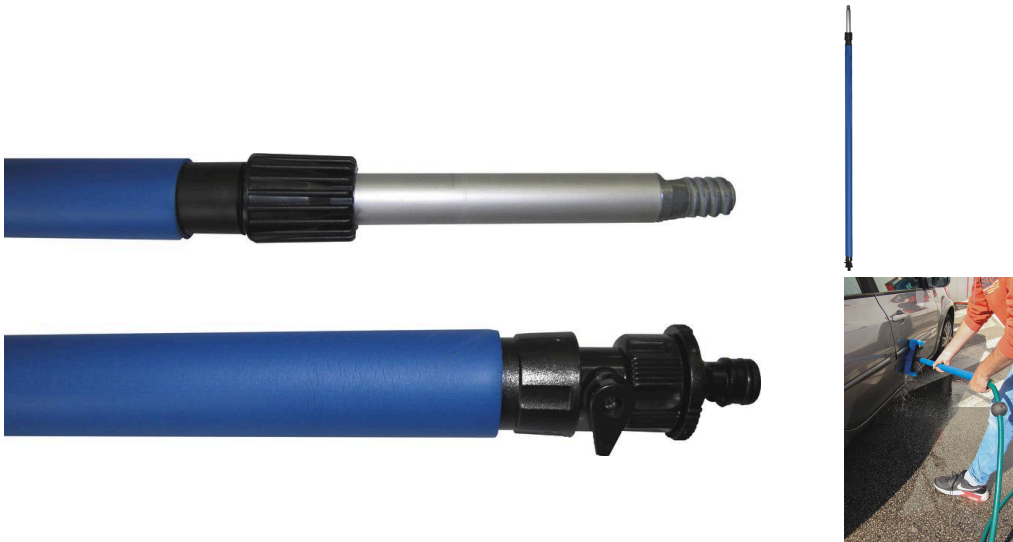

Famille : NETTOYAGE

Marque :

Manche télescopique mi-pro alu avec passage d'eau

DESCRIPTIF

Descriptif :

En aluminium avec mousse protectrice.
 Equipé d'un raccord rapide universel et d'une valve pour l'alimentation d'eau.

Les plus :

→ Passage d'eau

Référence	Couleur	Matière	Longueur
07316	bleu	aluminium, mousse	2x0,9m