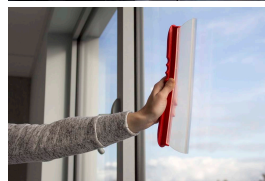

Famille : NETTOYAGE

Marque :

Raclette flexi blade

DESCRIPTIF

Descriptif :

La poignée et la lame en silicone douce et souple s'adaptent aux formes de la carrosserie.
 Réalisée en silicone, qui ne griffe pas et ne laisse pas de traces.
 Permet de sécher rapidement un véhicule après le lavage (plastiques, carrosserie et vitres).
 S'adapte aussi à d'autres surfaces comme les parois de douche, les fenêtres, les miroirs, carrelages, ...).