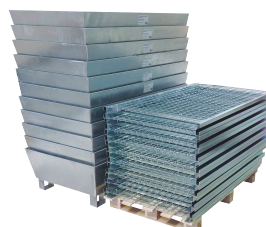

Bac de rétention 220L**DESCRIPTIF****Descriptif :**

Bac acier.
Caillebotis amovible galvanisé.
Pieds en U hauteur 100mm.
Charge maxi : 500kg.
Pour 2 fûts.
Livré sans fût.

Les plus :

- Emboîtable (facilite le transport et le stockage)
- Très robuste

Référence	Fourni avec	Matériau	Type	Dimensions	Capacité
08363.18	avec caillebotis	acier	pour 2 fûts	128x74x36,30cm	220L
Charge maxi	Poids	Lot de			
500kg	61kg	x 18			