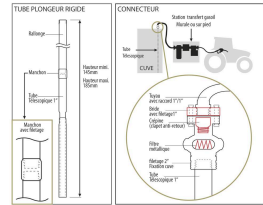

Kit aspiration rigide

DESCRIPTIF

Descriptif :

Tube télescopique pour cuves 1000 ou 1500L.

Les plus :

Avantages

- 1 - Tube rigide métallique: pour une aspiration verticale jusqu'au fond de la cuve
- 2 - Tube télescopique: convient pour plusieurs cuves (1000L, 1500L)
- 3 - Filtre métallique dans le connecteur : permet le nettoyage du filtre sans sortir le tube de la cuve
- 4 - Connecteur monobloc Alu: se visse sur la cuve à l'aide du filetage 2" évitant toute infiltration d'eau
- 5 - Clapet anti-retour: pour faciliter l'amorçage
- 6 - Bride de montage: filetage femelle 1" pour venir visser un tuyau avec un raccord mâle 1"

Référence	Matière	Utilisation	Longueur
08568	métallique	pour cuves 1000 ou 1500L	1800mm

Livré avec :

- Connecteur 2"
- Bride
- Rallonge
- Manchon
- Tube télescopique

Famille : TRANSFERT GASOIL

Marque :

- Teflon
- Vis
- 3 joints