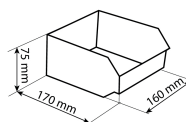

Casiers de rangement

DESCRIPTIF

Descriptif :

Bloc empilable dim. L.355xI.172xh.187mm.

Fixation murale (vis non fournies).

Casier avec porte étiquette et arrêtoir pour chaque casier.

Vitre transparente anti-poussières rabattable.

Référence	Designation_Ref	Dimensions du casier
09000	Bloc 4 casiers	L.160 x I.170 x h. 75mm