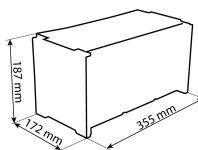

Casiers de rangement

DESCRIPTIF

Descriptif :

Bloc empilable dim. L.355xI.172xh.187mm.

Fixation murale (vis non fournies).

Casier avec porte étiquette et arrêtoir pour chaque casier.

Vitre transparente anti-poussières rabattable.

Référence	Designation_Ref	Dimensions du casier
09000	Bloc 4 casiers	L.160 x I.170 x h. 75mm