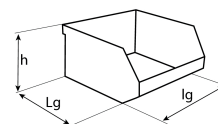

Boîte à bec**DESCRIPTIF**

Référence	Dimensions Lgxlgxh
09001	95x100x50mm