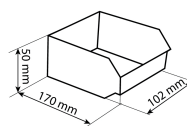

## Casiers de rangement

## DESCRIPTIF

**Descriptif :**

Bloc empilable dim. L.355x l.172x h.187mm.

Fixation murale (vis non fournies).

Casier avec porte étiquette et arrêtoir pour chaque casier.

Vitre transparente anti-poussières rabattable.

Référence	Designation_Ref	Dimensions du casier
09010	Bloc 9 casiers	L.102 x l.170 x h. 50mm