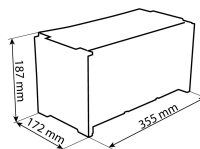

## Casiers de rangement

## DESCRIPTIF

**Descriptif :**

Bloc empilable dim. L.355x l.172x h.187mm.

Fixation murale (vis non fournies).

Casier avec porte étiquette et arrêtoir pour chaque casier.

Vitre transparente anti-poussières rabattable.

Référence	Designation_Ref	Dimensions du casier
09010	Bloc 9 casiers	L.102 x l.170 x h. 50mm