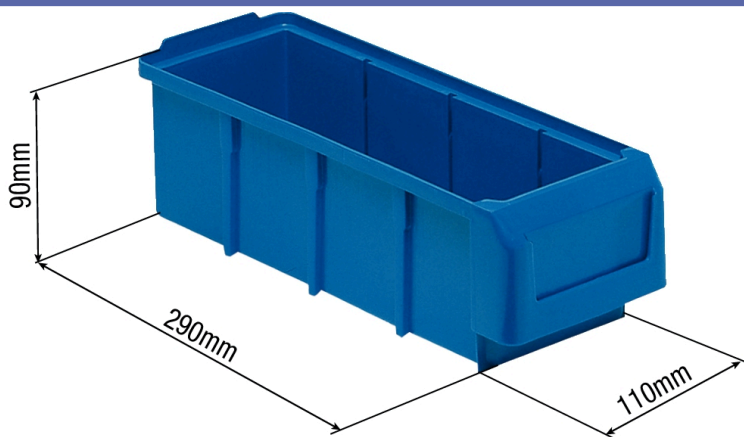

Famille : MANUTENTION RANGEMENT

Marque : 

Boîte à bec

DESCRIPTIF

Descriptif :

Pour rayonnage réf. 09051.

Référence	Couleur	Dimensions Lgxlxh	Capacité
09044	Bleu	290x110x90mm	2L