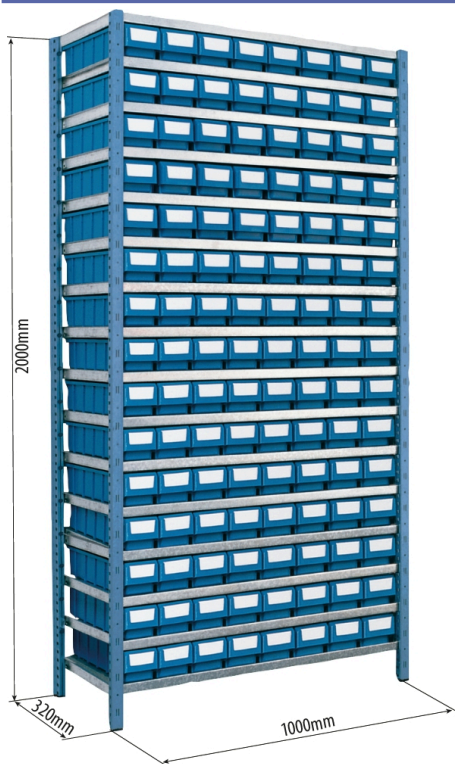

Rayonnage de boîtes à bec

DESCRIPTIF

Descriptif :

Ossature acier galvanisé.

Dimensions du rayonnage : L.1000xl.320xh.2000mm.

Avec 120 bacs en polypropylène (15 rangées de bacs), 360 séparations pour bacs.

Dimensions des boîtes à bec: 290x110x90mm = 2L.