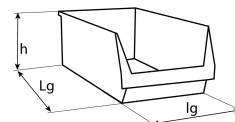

Boîte à bec

DESCRIPTIF

Descriptif :

En polypropylène.

Empilables.

Porte étiquette.

Référence	Dimensions Lgxlgxh
09127	336x216x155mm