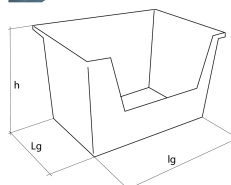

Boîte à bec gerbable

DESCRIPTIF

Descriptif :

En polypropylène.
Avec porte étiquette.
Boîte empilable et gerbable.

Argumentaire :

Grande capacité.

| Référence | Couleur | Dimensions Lgxlgh | Capacité |
|-----------|---------|-------------------|----------|
| 09135 | Gris | 395x500x320mm | 50L |