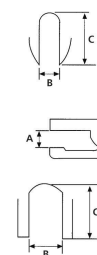

Extracteur de rotule**DESCRIPTIF**

Descriptif :
Type VL.

Référence	Dimensions B	Dimensions A	Dimensions C
09155	21mm	60mm	22mm