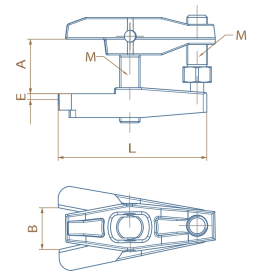

Extracteur de rotule

DESCRIPTIF

Descriptif :
Type PL.

Référence	Poids	Dimensions M	Dimensions B	Dimensions A	Dimensions E
09157	2,6kg	M22x1,5mm	28 à 32mm	95mm	5mm
Dimensions L					
157mm					