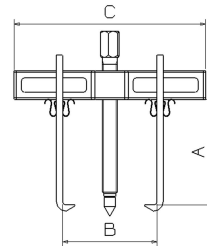

Extracteur universel à griffes multiples intérieur/extérieur

DESCRIPTIF

Argumentaire :

Extracteurs polyvalents avec bras multiples offrant un choix de largeurs, longueurs, rallonges, pieds rainurés, le tout dans un coffret facile à transporter.

Référence	Force de travail	Poids	Dimensions B	Dimensions A	Dimensions C
09165	5T	2,9kg	173mm	140mm	186mm