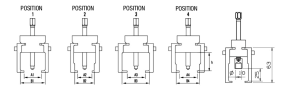

Extracteur de bras d'essuie glace