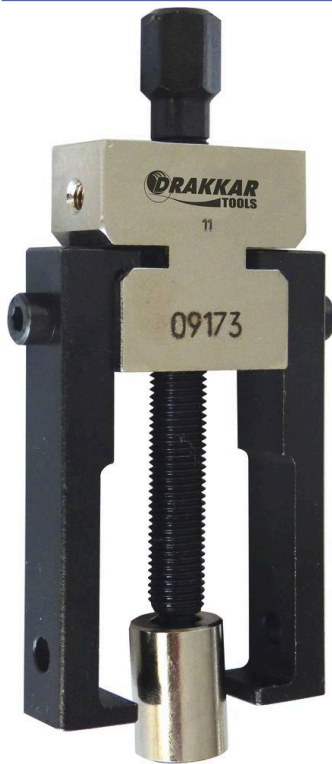

Extracteur de bras d'essuie glace

DESCRIPTIF

Descriptif :

Compact, puissant, réversible.

4 positions possibles.

De 22 à 36mm.

Référence	Poids
09173	0,2kg