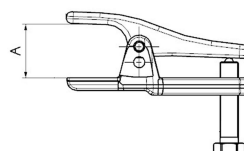

Extracteur de rotules**DESCRIPTIF****Descriptif :**

Type VL/VU.

4 positions.

Référence	Diamètre	Poids	Dimensions A
09189	20-24mm	1,7kg	90mm