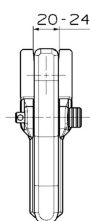

Extracteur de rotules**DESCRIPTIF****Descriptif :**

Type VL/VU.

4 positions.

Référence	Diamètre	Poids	Dimensions A
09189	20-24mm	1,7kg	90mm