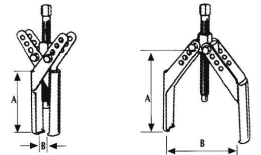

Extracteur extérieur autoserrant**DESCRIPTIF****Descriptif :**

Modèle compact.

2 positions.

Référence	Designation_Ref	Force de travail	Tableau	Poids
09212	de 70 à 125mm	2-2,5T		0,78kg