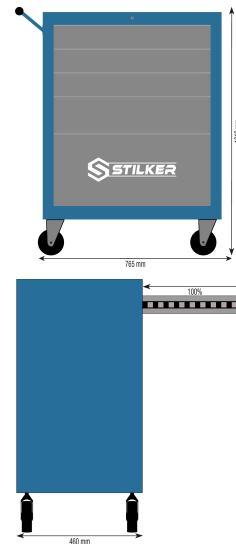

Servante 5 tiroirs

DESCRIPTIF

Descriptif :

- Plan de travail recouvert d'un tapis mousse.
- Tiroirs montés sur glissière télescopique.
- Fermeture centralisée des tiroirs (2 clés).
- Dimensions intérieures des tiroirs : 565x405mm.
- 3 tiroirs charge maxi par tiroir 15kg.
- 1 tiroir charge maxi 20kg.
- 1 tiroir charge maxi 30Kg.
- 4 roues Ø 120mm 2 fixes 2 pivotantes (1 avec frein).
- 1 poignée.

Les plus :

→ Ouverture à 100% des tiroirs

Référence	Dimensions Lgxlxgh	Charge maxi	Poids	Lot de
09246.04	765x460x1010mm (avec roues)	225kg	55kg	x 4