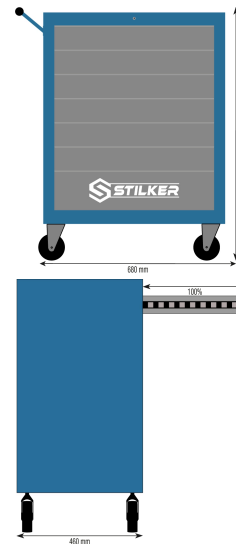

Servante 7 tiroirs

DESCRIPTIF

Descriptif :

- Plan de travail recouvert d'un tapis mousse
- Tiroirs montés sur roulements à billes.
- Fermeture centralisée des tiroirs (2 clés).
- Dimensions intérieures des tiroirs : 565x405mm.
- Charge maxi par tiroir : - petit 15kg - grand 30 kg.
- 4 roues Ø 120mm : 2 fixes et 2 pivotantes (1 avec frein).
- 1 poignée.

Les plus :

- Ouverture à 100% des tiroirs

Référence	Dimensions Lgxlxg	Charge maxi	Poids	Lot de
09248.04	680(sans poignée)x460x1005mm (roues)	250kg	60kg	x 4