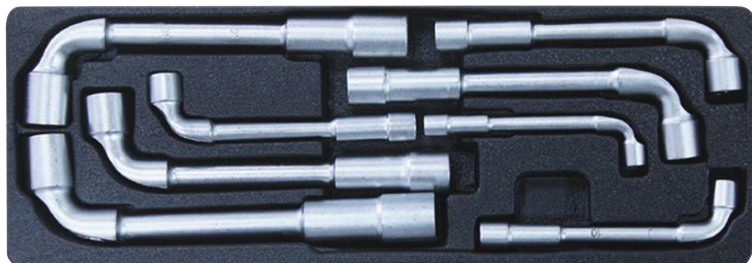

**Module plastique plein****DESCRIPTIF****Descriptif :**

Dimensions: 397x145x40mm

Module plein composé de 8 pcs :

- 8 clés à pipe (8 à 19mm)

Référence

09319