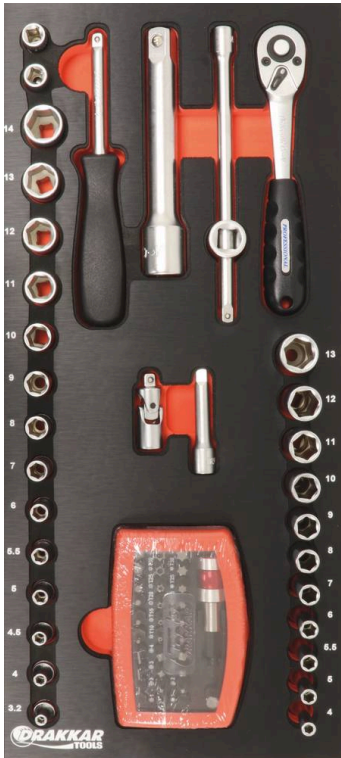

Module mousse plein - finition métal**DESCRIPTIF****Descriptif :**

Module plein composé de 85 outils :

- 14 douilles (de 3,2 à 14mm)
- 1 cliquet bouton poussoir réversible
- 1 cardan
- 1 carré coulissant pour rallonge
- 1 rallonge 50mm
- 1 rallonge 150mm
- 1 tournevis rallonge 150mm
- 1 douille magnétique
- 1 douille porte-embout
- 6 embouts Torx® (25mm – T10 à T40)
- 5 embouts Hex (25mm – 3 à 8)
- 3 embouts Plats (25mm – 4-5,5-6,5)
- 3 embouts Phillips® (25mm – PH1-PH2-PH3)
- 3 embouts Pozidriv® (25mm – PZ1-PZ2-PZ3)
- 11 douilles longues (de 4 à 13)
- 32 embouts ¼ " (Plat- Hex- PH- PZ)

Famille : COMPOSITION D'OUTILLAGE

Marque :  **DRAKKAR**
TOOLS

Référence	Dimensions
09703	395x178mm