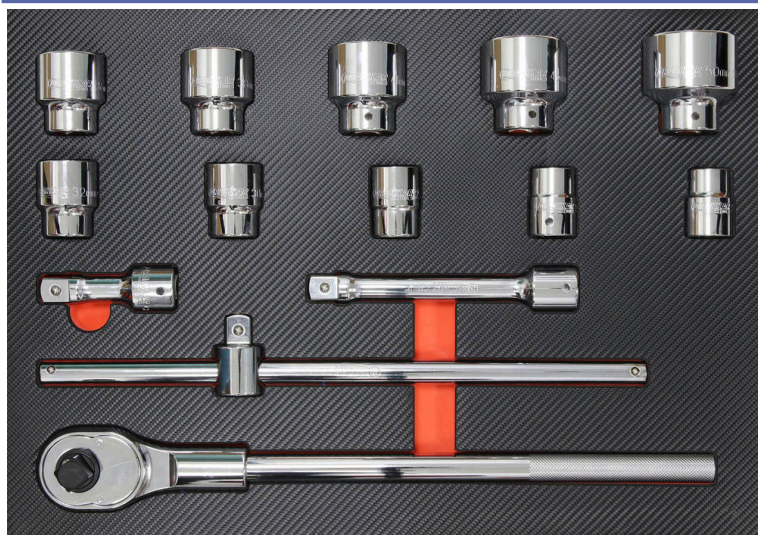

Module mousse plein - finition carbone

DESCRIPTIF

Descriptif :

Module plein composé de 14 outils :

- 10 douilles (22-24-27-30-32-36-38-41-46-50mm)
- 1 cliquet renforcé 500mm réversible 24 dents
- 1 poignée coulissante 450mm
- 1 rallonge 200mm
- 1 rallonge 100mm