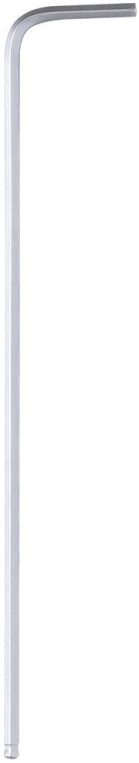

Famille : OUTILLAGE GENERAL

Marque :

Clé mâle coudée hexagonale extra longue en pouce

DESCRIPTIF

Descriptif :

A l'unité.
Embout sphérique.

| Référence | Numéro | Longueur | Conditionnement |
|-----------|--------|----------|-----------------|
| 10509 | 7/64" | 122mm | carte |